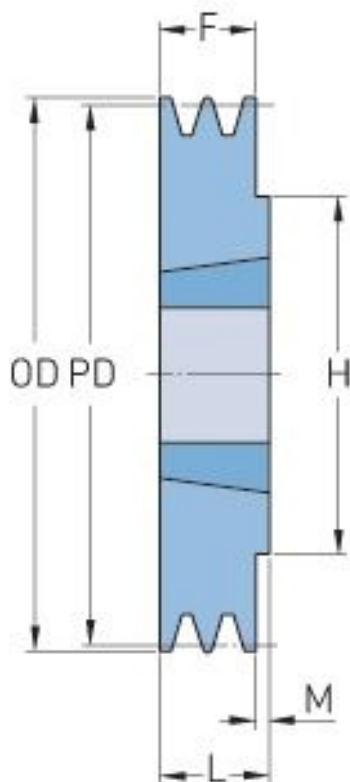

PHP 1SPB170TB

Roztečný průměr (mm)	170
Vnější průměr (mm)	177
Typ řemenice	1
Číslo pouzdra	1610
Min. vnitřní průměr (mm)	14
Max. vnitřní průměr (mm)	42
F (mm)	25
G (mm)	-
K (mm)	-
L (mm)	25
M (mm)	-
H (mm)	-
Hmotnost (kg)	3